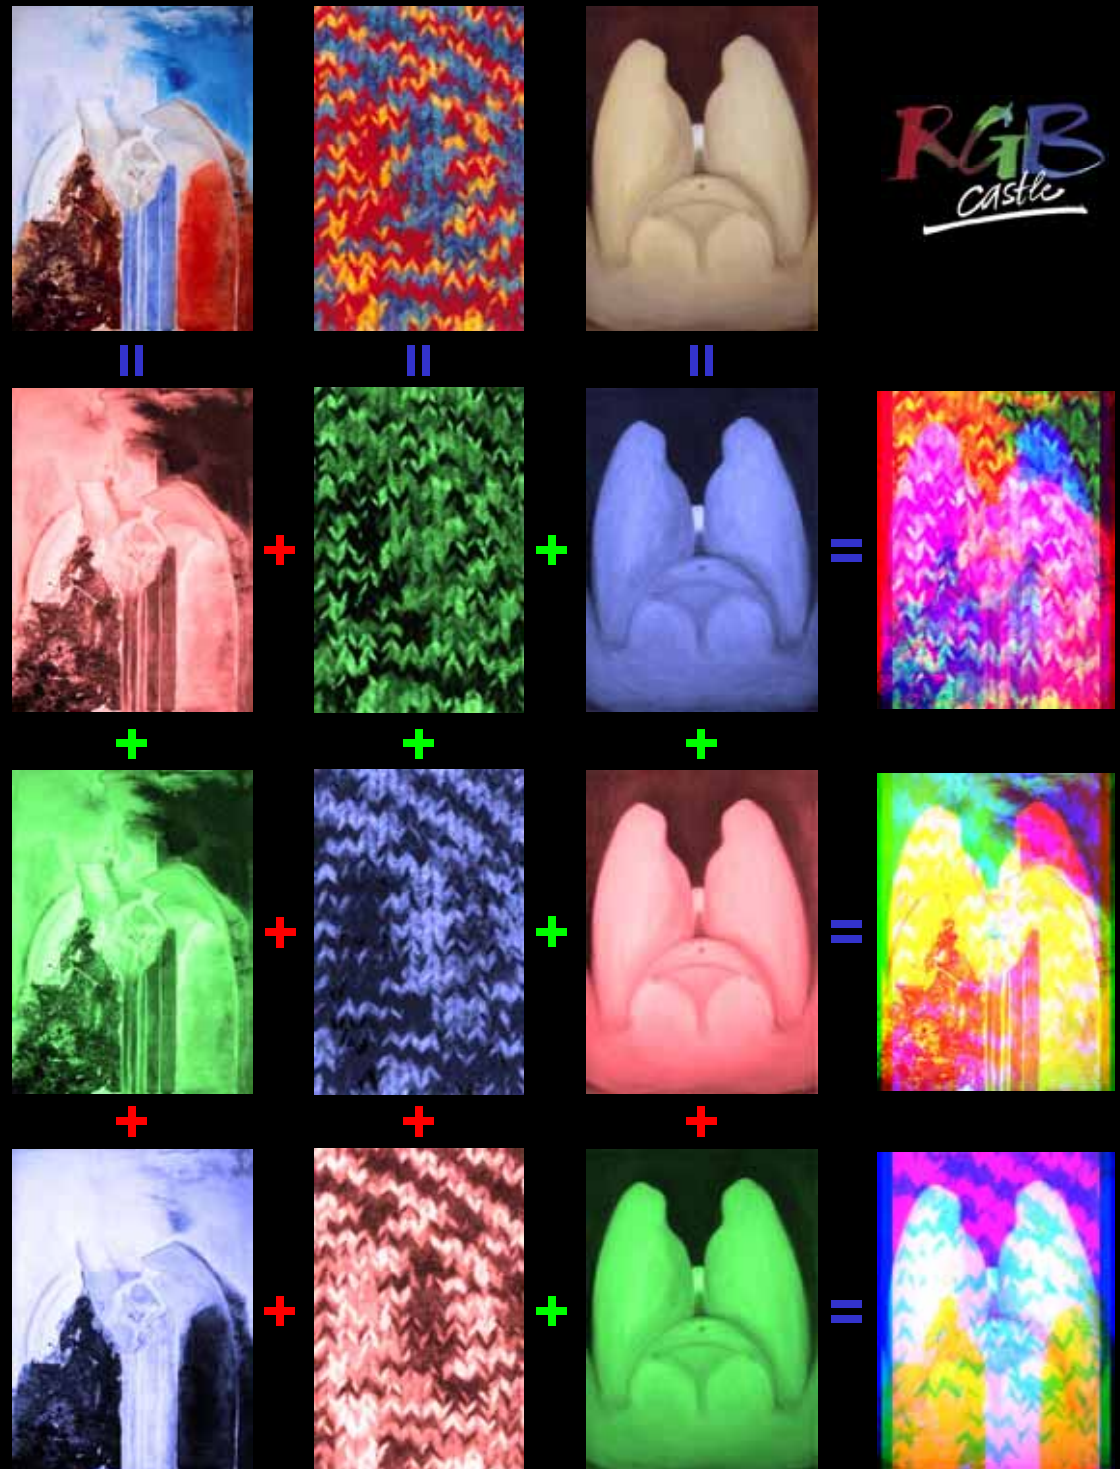

RGB castle - esperienze.

Ed ecco a Voi
un gioco - esperimento
dedicato alla scomposizione
delle immagini
(in esempio tre opere
esposte oggi in sala conferenze)
secondo i canali del
Rosso (**R**), verde (**G**) e blu (**B**)
e la loro successiva
e casuale ricomposizione
per stimolare
la vostra creatività.

L'Arte è un gioco, giocate anche Voi !