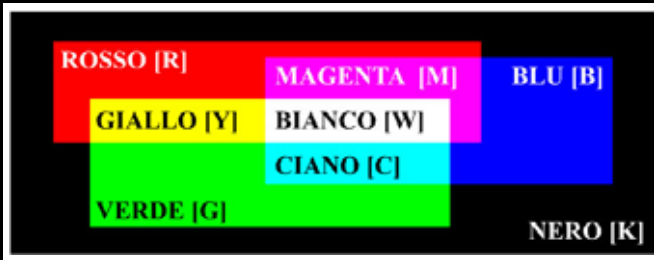

2° Congresso Nazionale il colore nelle sue sfumature

COLORE & ARTE

scomposizione e ricomposizione della luce
RGB castle - esperienze

Mirto Lupo

Direttore Comunicazione RGB Castle

Associazione Aperto Torino - Presidente Dott.ssa Angelina Calella
Cascina Ronello, 7 - 10020 Riva presso Chieri (To) - 011.946.85.34 - 333.50.888.44 - aperto@arpnet.it - www.RGBcastle.net

RGB
castle

RGB
castle

RGB castle - esperienze.

Ed ecco a Voi
un gioco - esperimento
dedicato alla scomposizione
delle immagini
(in esempio tre opere
esposte oggi in sala conferenze)
secondo i canali del
Rosso (**R**), verde (**G**) e blu (**B**)
e la loro successiva
e casuale ricomposizione
per stimolare
la vostra creatività.